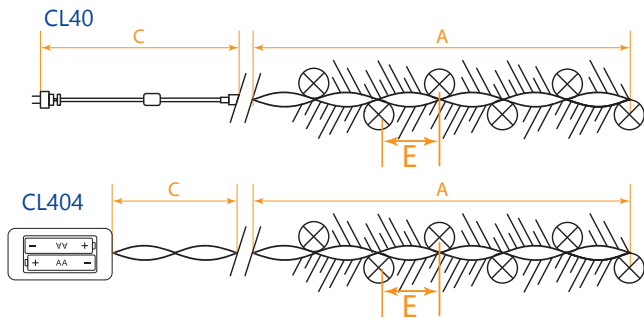

CL40, CL404

ГИРЛЯНДЫ НА ЕЛКУ — мишура

Возможность последовательного подключения – нет
 Наличие контроллера – нет
 Класс защиты от поражения электрическим током – 2
 Цвет шнура – прозрачный
 материал шнура – PVC

IP20

Температура эксплуатации
-20..+50°C

ПВХ

Артикул	Модель	Цвет свечения	Цвет мишуры	Режим работы	Длина гирлянды (A), м	Длина шнура питания (C), м	Расстояние между светодиодами (E), см	Кол-во ламп	Источник питания
26759	CL40	белый	прозрачный	статичный	6,1	4,3	0,6	100	230V
26801	CL40	синий	прозрачный	статичный	6,1	4,3	0,6	100	230V
26813	CL404	красный	серебро	статичный	2	0,5	10	20	2xAA*